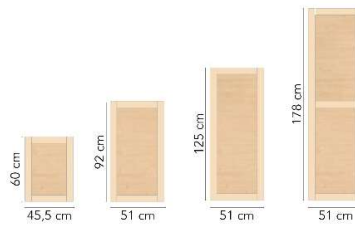

Stel uw eigen kast samen

Op deze twee pagina's laten we zien welke keuzemogelijkheden er zijn om tot uw gewenste kast te komen. U kunt online uw ideale kast creëren: configurator.schilte.nl. Wilt u liever een kast op maat? Dan kan. U kunt bij onze adviseurs terecht voor meer informatie over maatwerk.

Stap 1

Standaard heeft u keuze uit 5 verschillende breedtes

Stap 2

Standaard heeft u keuze uit 4 verschillende hoogten

Stap 3

Keuze uit twee verschillende hoeken

Rechte hoek
Blank gelakt

Ronde hoek
Whitewash gelakt