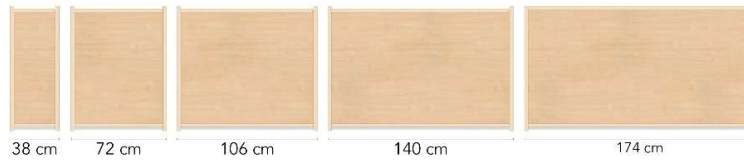

Stap 1

Standaard heeft u keuze uit 5 verschillende breedtes

Stap 2

Standaard heeft u keuze uit 4 verschillende hoogten

Stap 3

Keuze uit twee verschillende hoeken

Rechte hoek
Blank gelakt

Ronde hoek
Whitewash gelakt